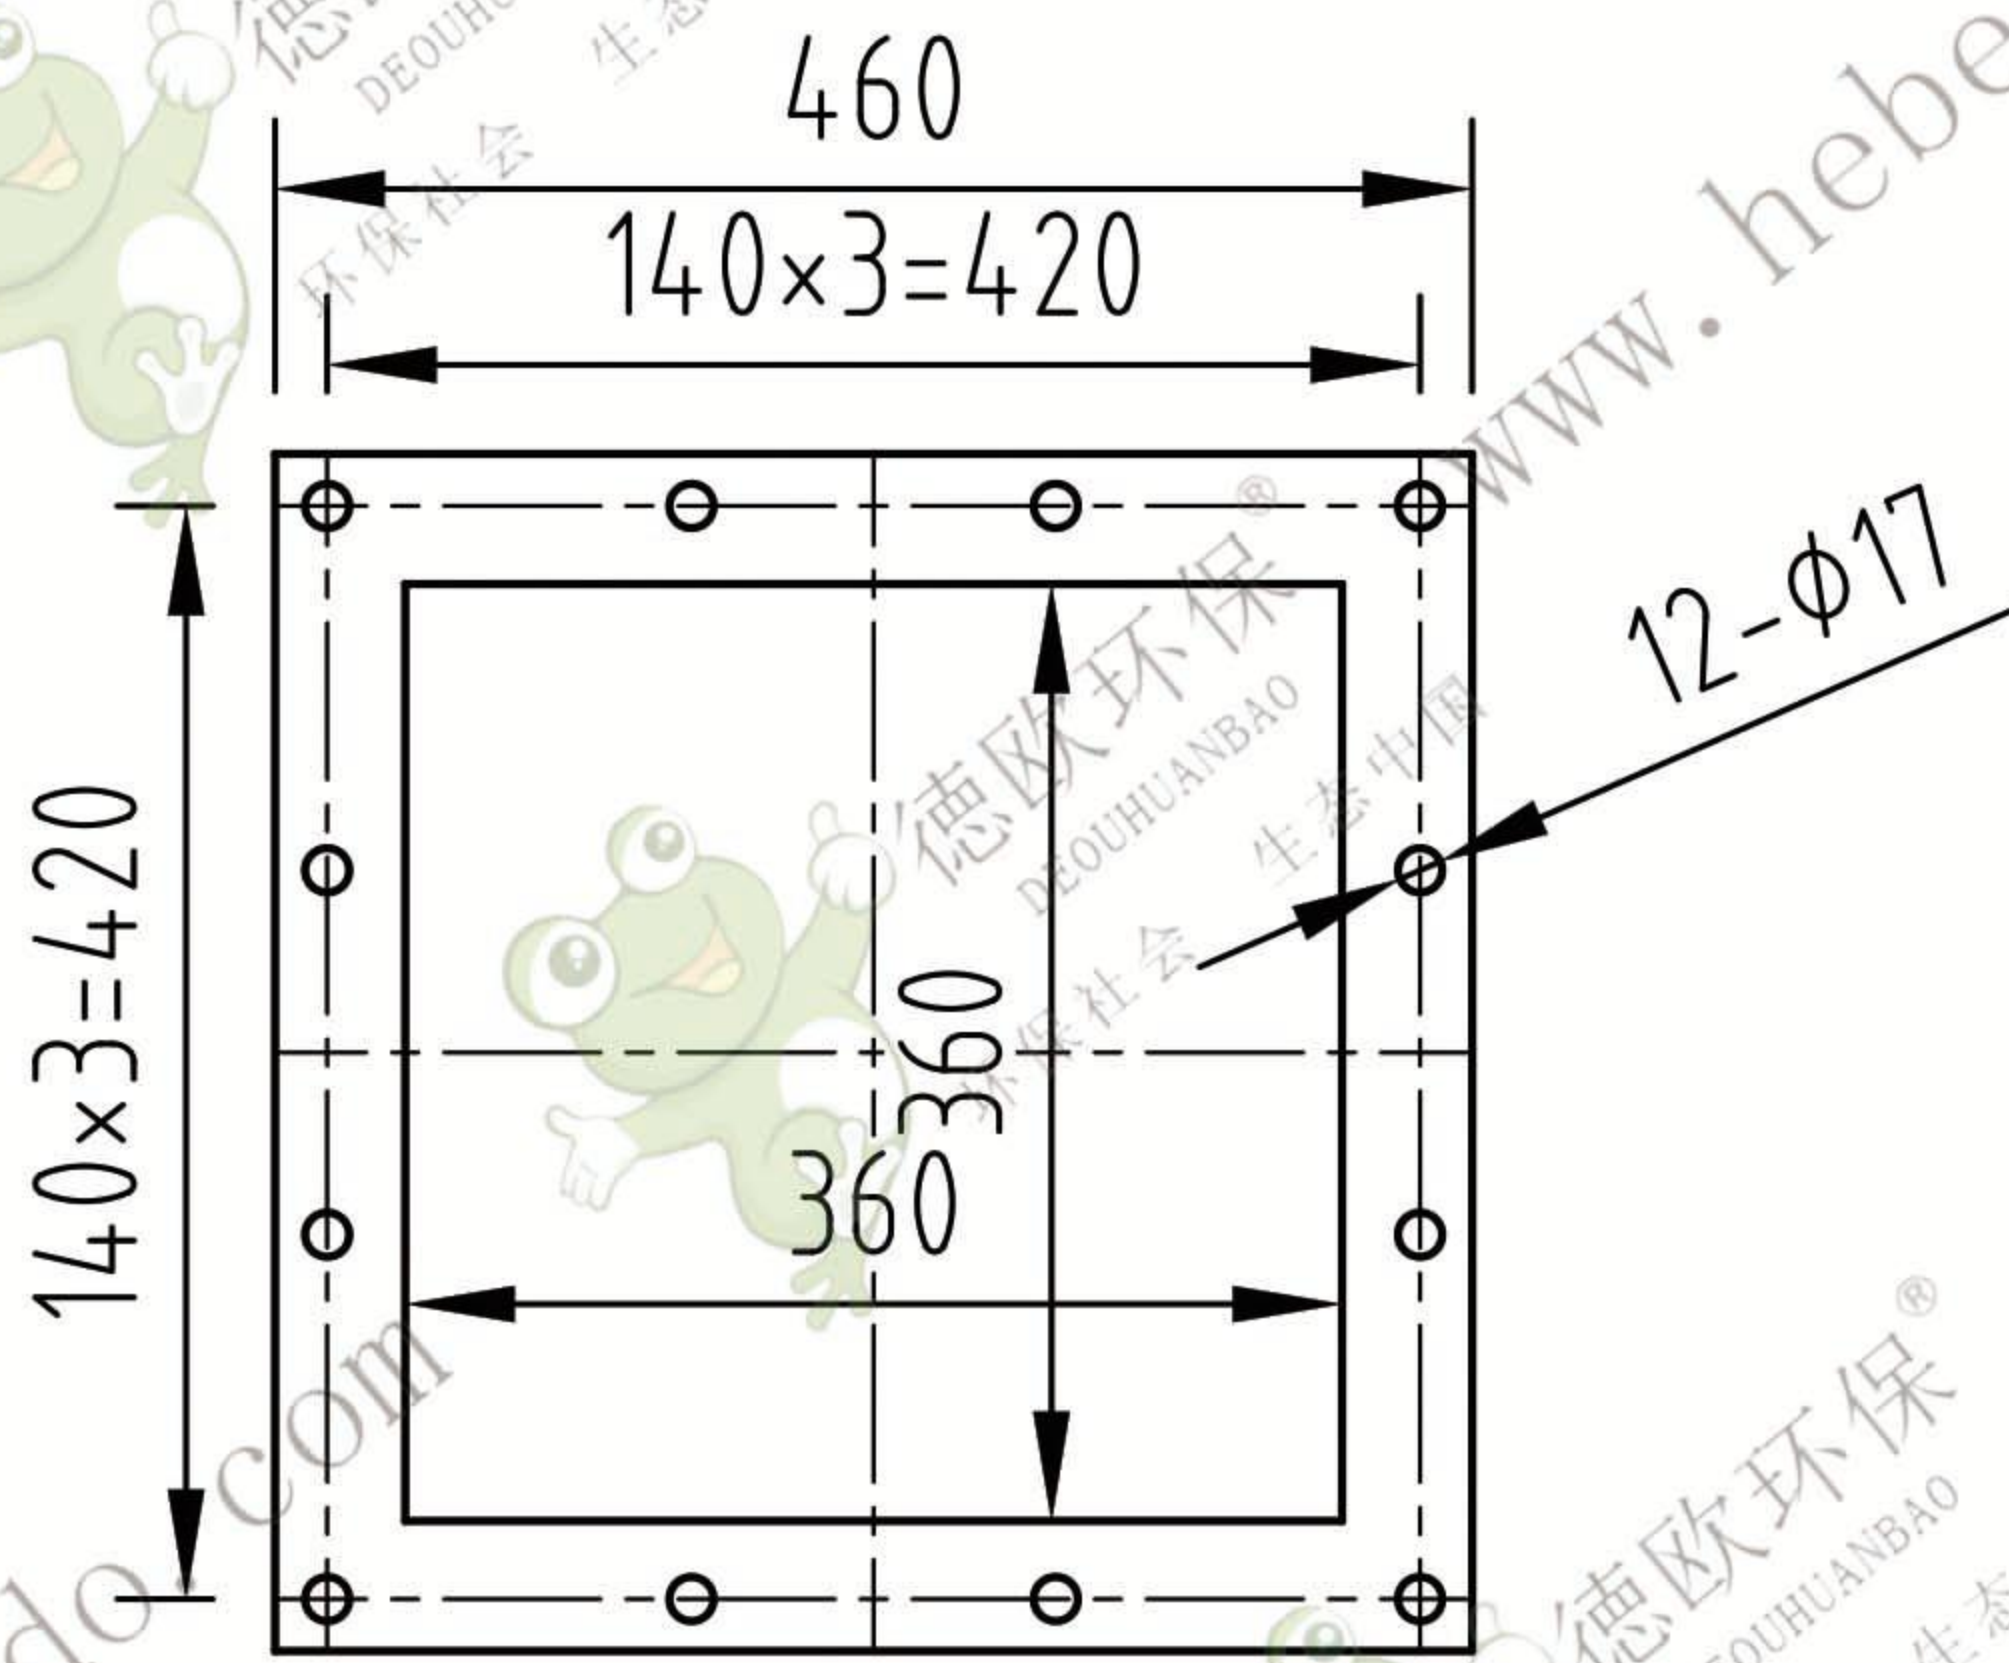

YJDA-X22

| | | | | |
|----|----|-------|-----|-----------|
| 标记 | 处数 | 更改文件号 | 签字 | 日期 |
| 设计 | | 李连通 | 标准化 | |
| 审核 | | 秦海波 | | |
| 工艺 | | 刘飞 | 日期 | 2024/6/20 |

360X360

星型卸料器

YJDA-X22

| | | |
|------|-----|-----|
| 图样标记 | 重量 | 比例 |
| | | 1:1 |
| 共 页 | 第 页 | |