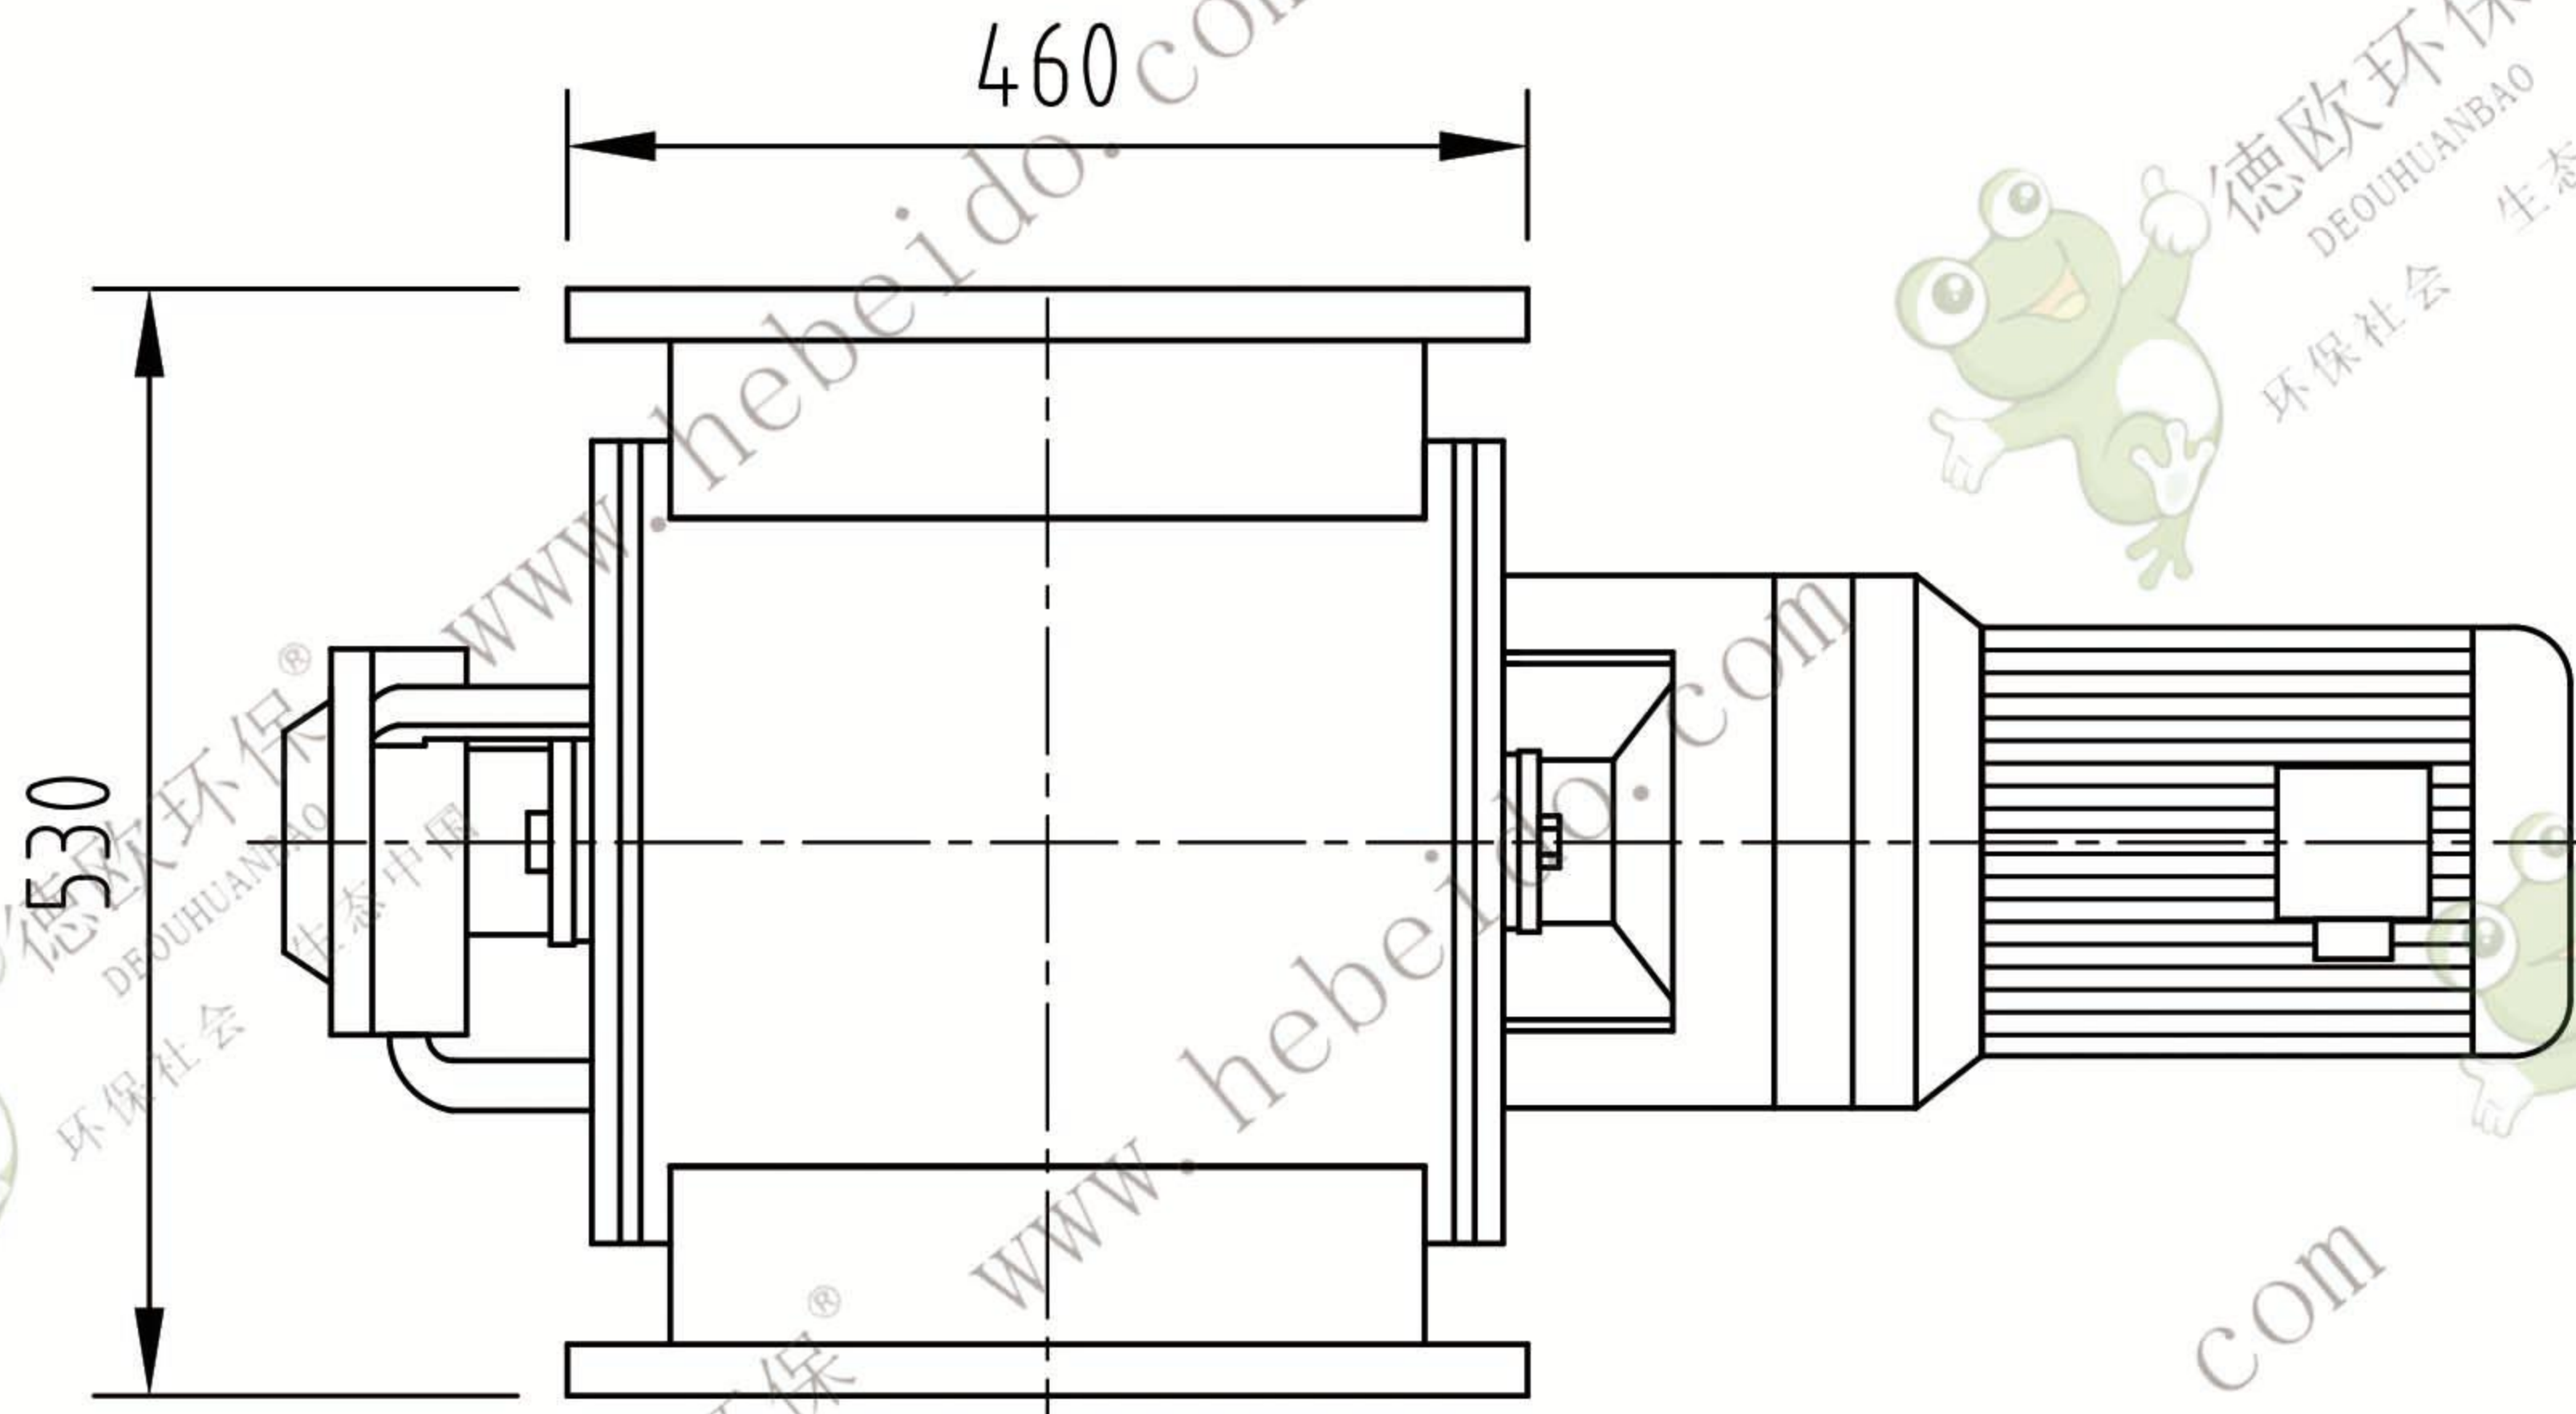

YJDA-X22

| | | | | |
|----|----|-------|-----|-----------|
| 标记 | 处数 | 更改文件号 | 签字 | 日期 |
| 设计 | | 李连通 | 标准化 | |
| 审核 | | 秦海波 | | |
| 工艺 | | 刘飞 | 日期 | 2024/6/20 |

360X360

星型卸料器

YJDA-X22

| | | |
|------|-----|-----|
| 图样标记 | 重量 | 比例 |
| | | 1:1 |
| 共 页 | 第 页 | |