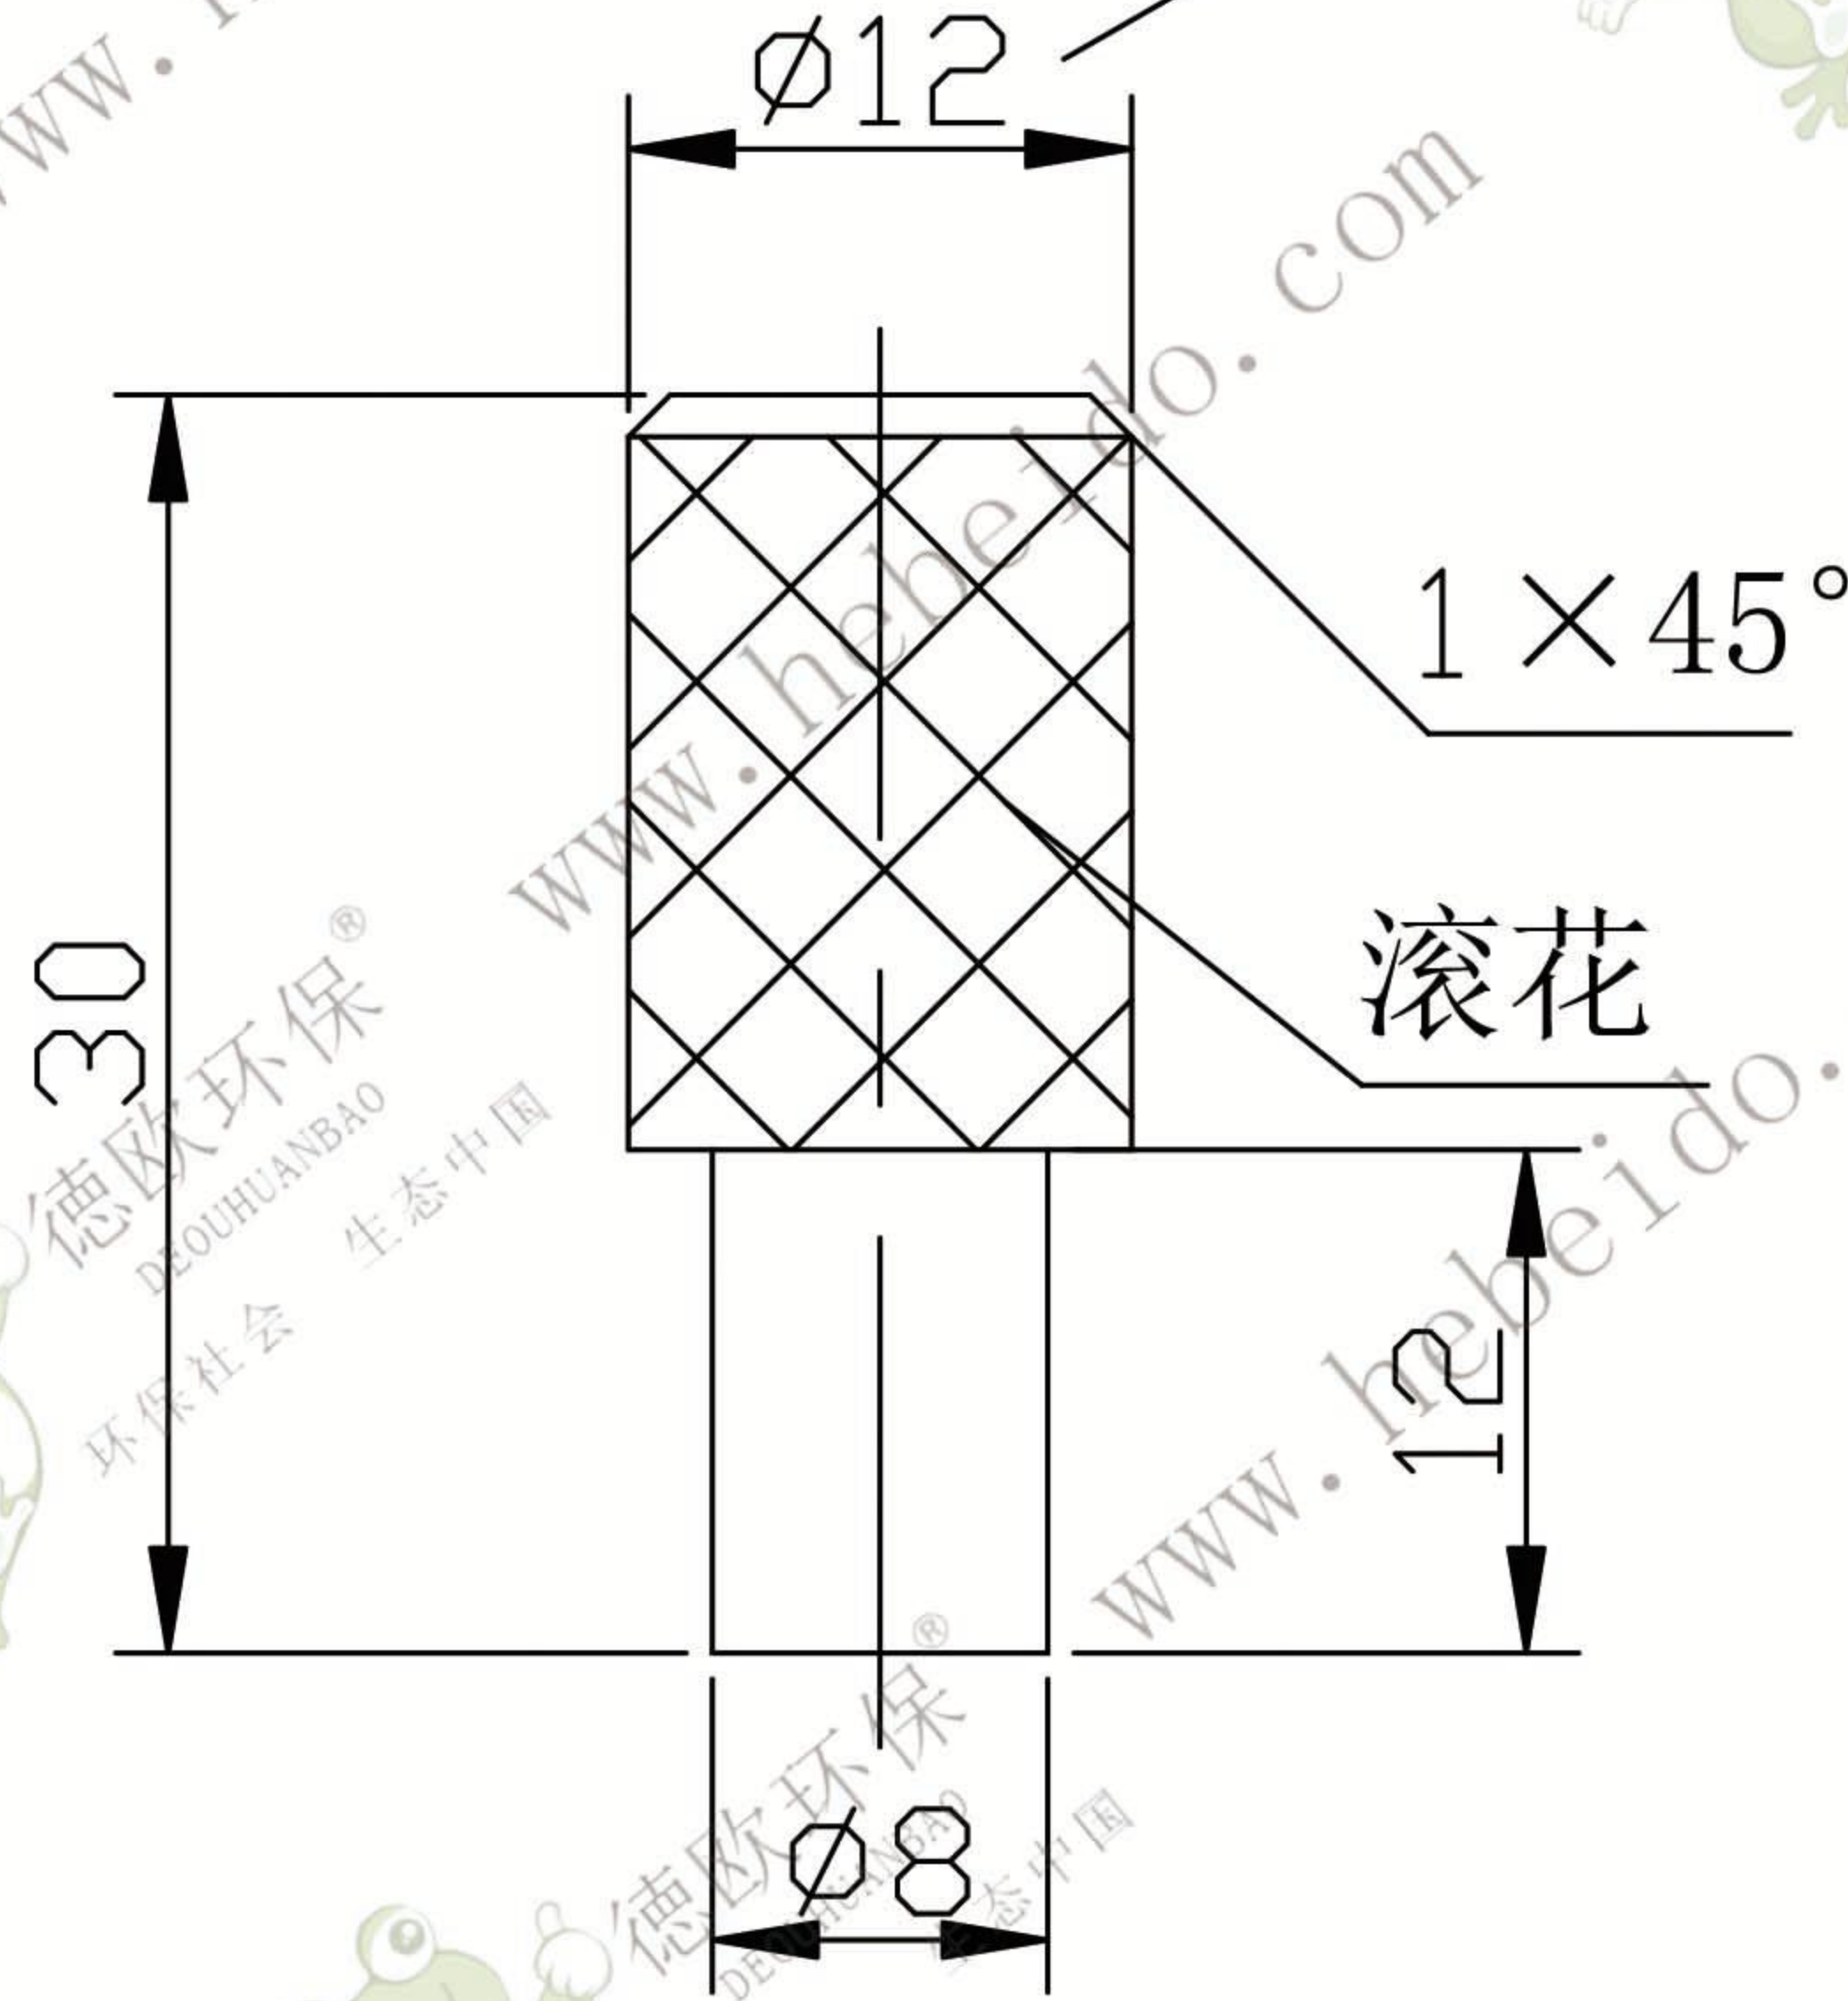

其余 $\nabla^{12.5}$

滚花前尺寸

					Q234-A			TH800.7.1-6-2	
标记	处数	分区	更改文件号	签名	年月日			销	
设计	李连通		标准化			阶段标记	重量		
审核	秦海波						0.04	1:1	<p>德欧环保 DEQUHUANBAO 环保社会 生态中国</p>
工艺	刘飞		批准			共 张 第 张			