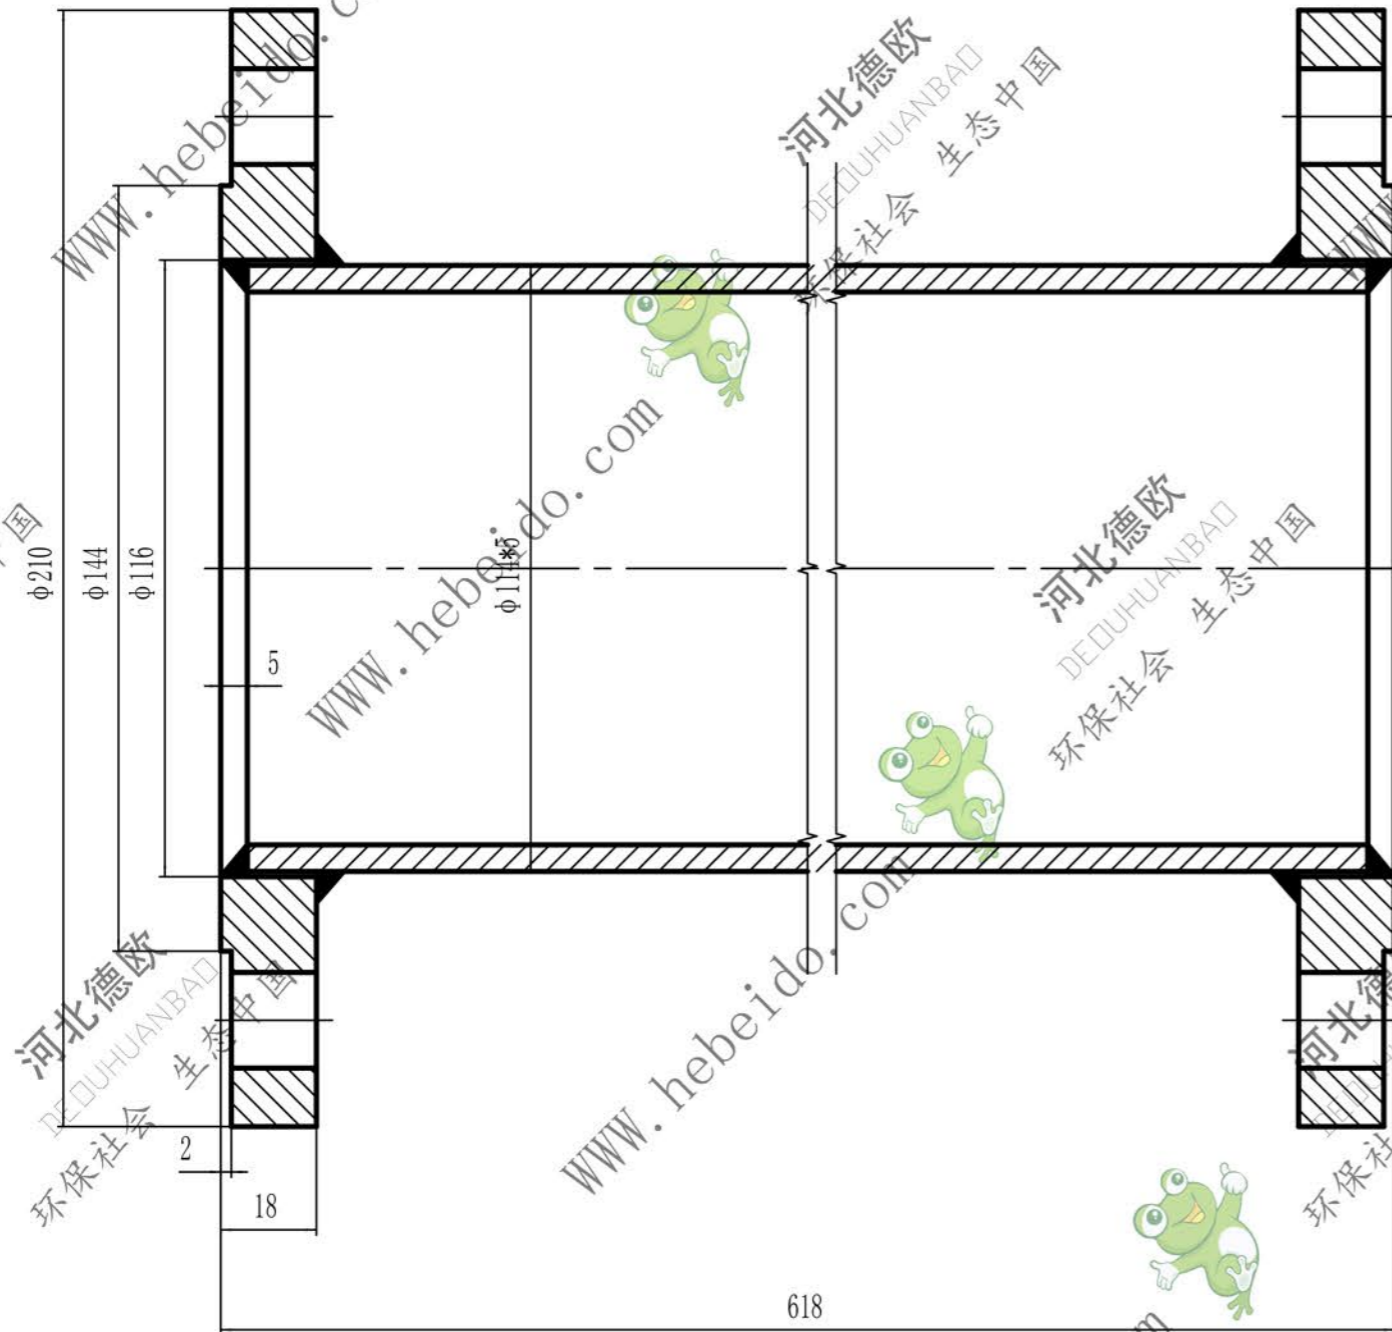

DN100-04

备(通)用
件
图号
旧图号
底图号
签字
日期
档案员
日期

标记	数量	更改文件号	签字	日期
设计		李进通		
审核		秦海波		
制图		刘飞		
				日期

直管
组焊件

德欧环保	DEDUHUANBAD	环保社会 生态中国	
图样标记	重量	比例	
		1:1	
共	张	第	张
DN100-04			