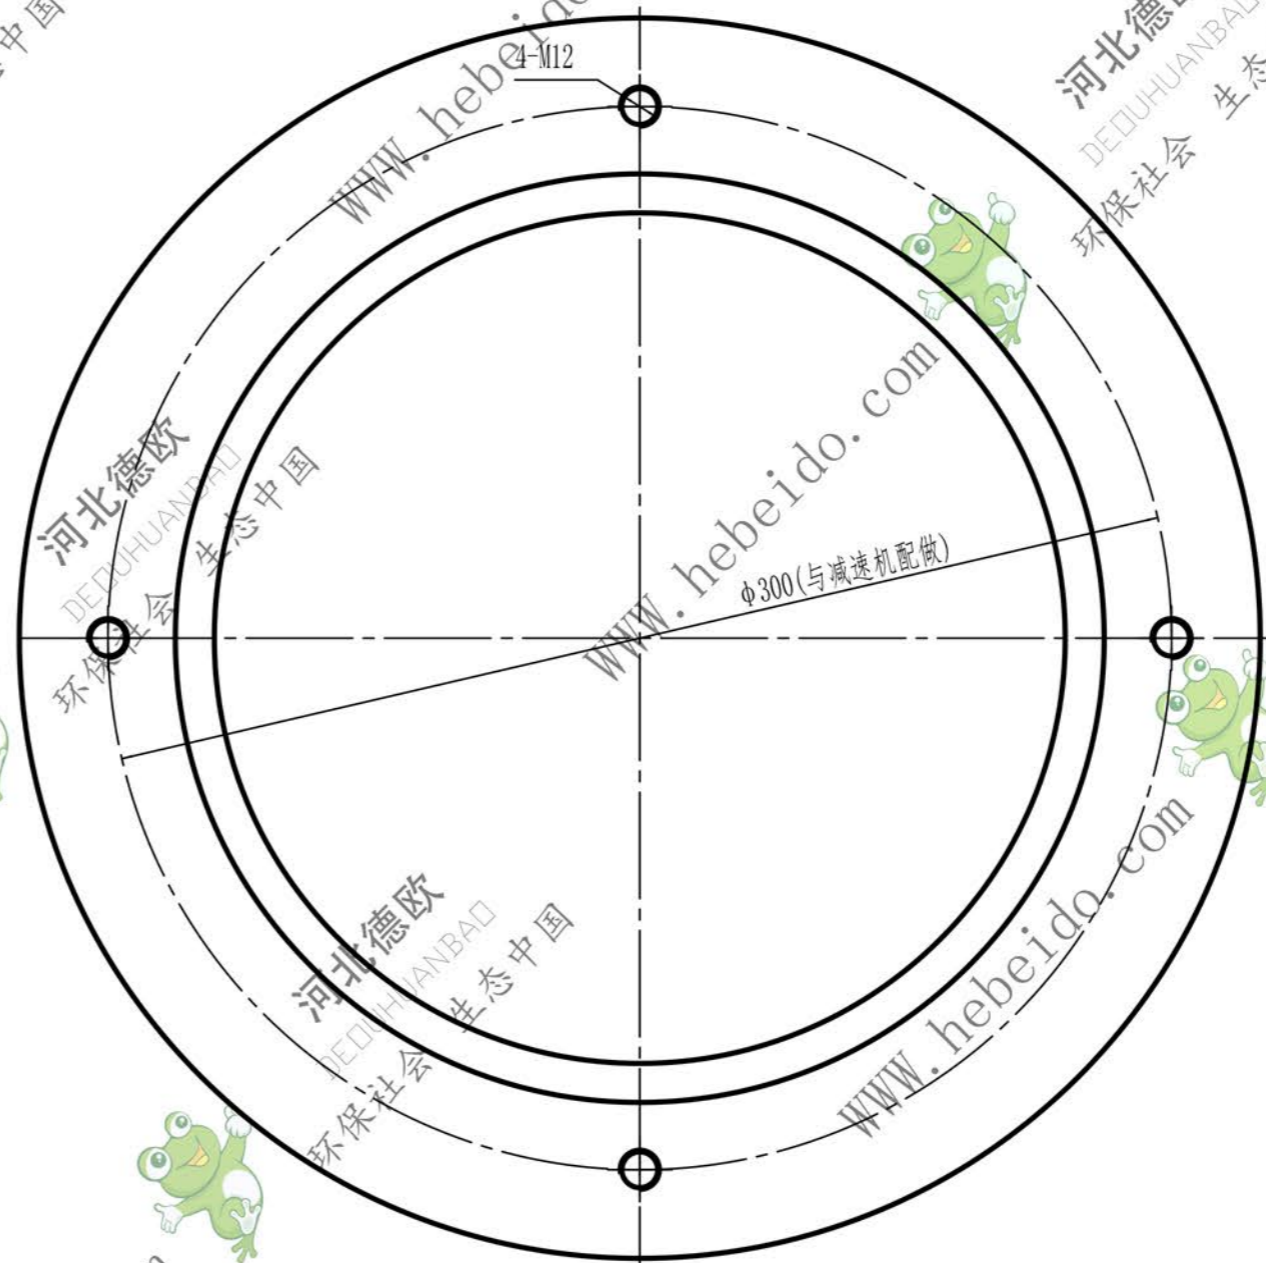

DN100-07

备(通)用 件号
旧图号
底图号
签字
日期
档案员
日期

标记	数量	更改文件号	签字	日期
设计	李洪源			
审核	秦海波			
制图	刘飞			
				日期

减速机座	
Q235	

德欧环保 DEDUHUANBAD 环保社会 生态中国			
图样标记	重量	比例	
		1:1.5	
共	张	第	张
DN100-07			