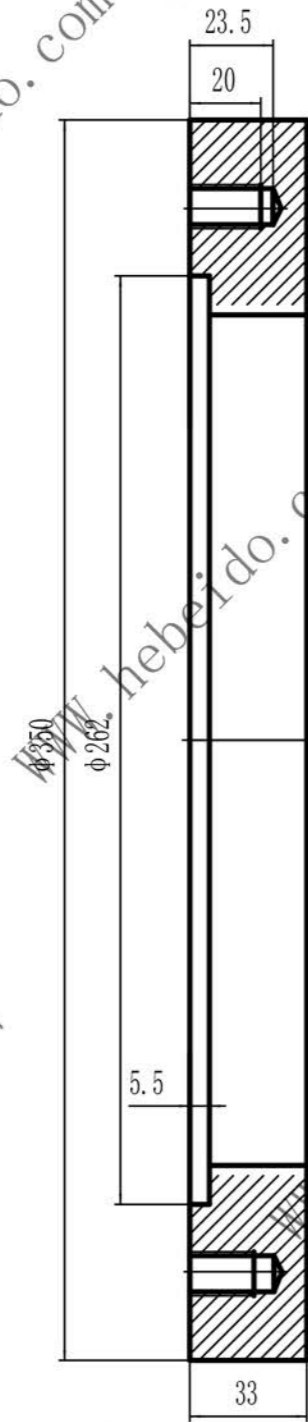

DN100-07

备(通)用 件号
旧图号
底图号
签字
日期
档案员
日期

标记	数量	更改文件号	签字	日期
设计	李洪源			
审核	秦海波			
制图	刘飞			
				日期

减速机座	
Q235	

德欧环保 DEDUHUANBAD 环保社会 生态中国			
图样标记	重量	比例	
		1:1.5	
共	张	第	张
DN100-07			