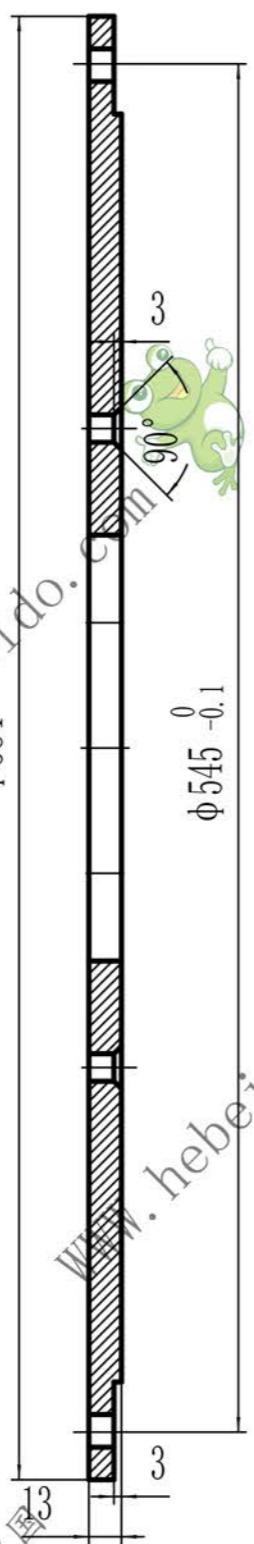

DN160-21.2

件 (通) 用 件 登 记
旧底图总号
底图总号
签 字
日 期
档案员 日期

标记	处数	更改文件号	签字	日期
设计	李连通			
审核	秦海政			
制图	刘飞			
			日期	

箱 盖

Q235

德欧环保
DEDUHUANBAO
环保社会 生态中国

图样标记	重量	比例
		1:3
共 张	第 张	

DN160-21.2