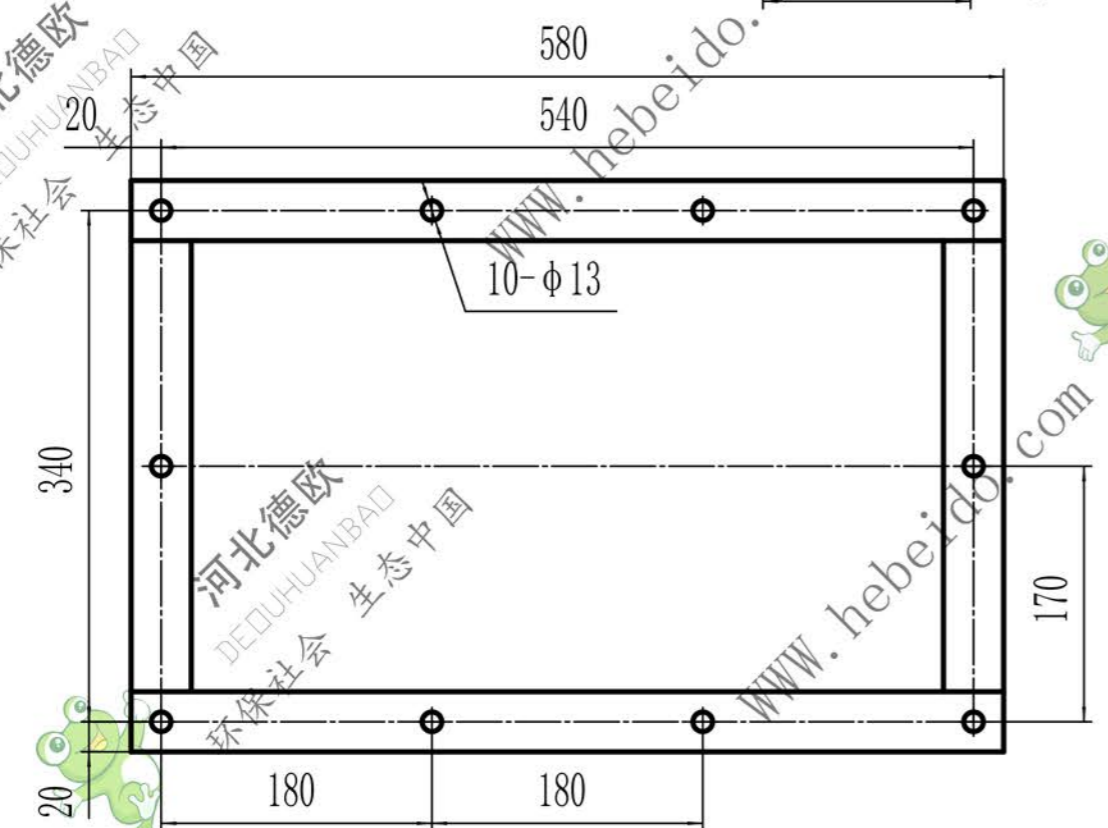

8I-09IND

标记	处数	更改文件号	签字	日期
设计	李连通			
审核	秦海波			
制图	刘飞			
		日期		

进料斗
组焊件

德欧环保 DEOUHUANBAO 环保社会 生态中国	
图样标记	重量 比例
	1:5
共 张	第 张
DN160-18	

件 (通)	用
件 登 记	
旧底图总号	
底图总号	
签字	
日期	
档案员	日期