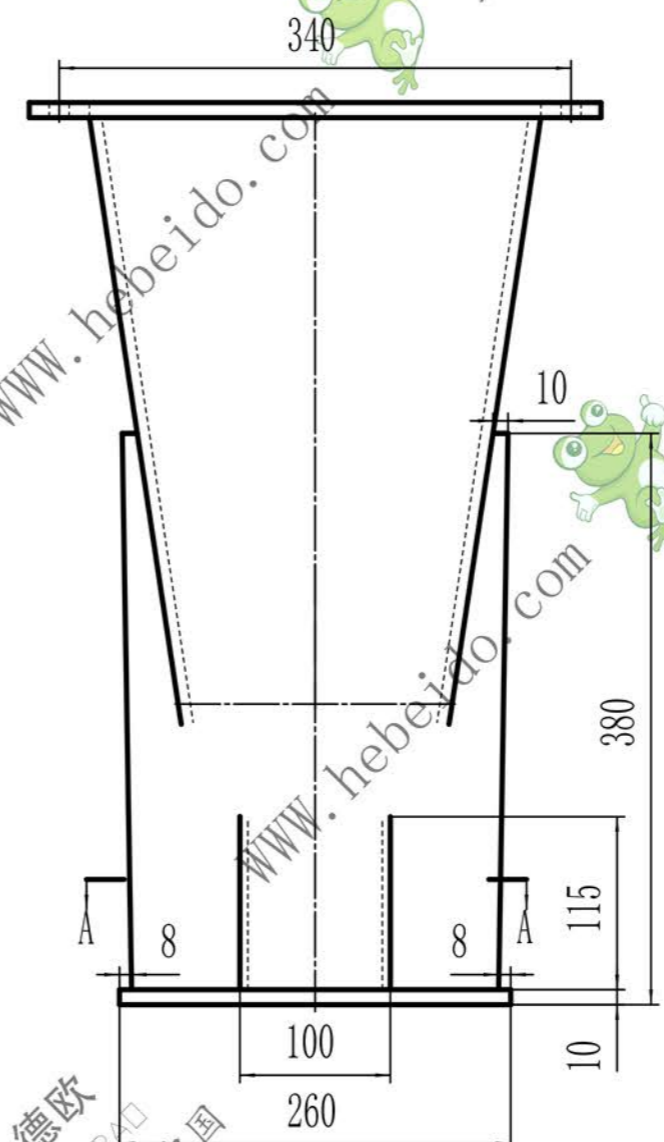

8I-09IND

标记	处数	更改文件号	签字	日期
设计	李连通			
审核	秦海波			
制图	刘飞			
		日期		

进料斗
组焊件

德欧环保 DEOUHUANBAO 环保社会 生态中国	
图样标记	重量 比例
	1:5
共 张	第 张
DN160-18	

件 (通)	用
件 登 记	
旧底图总号	
底图总号	
签字	
日期	
档案员	日期