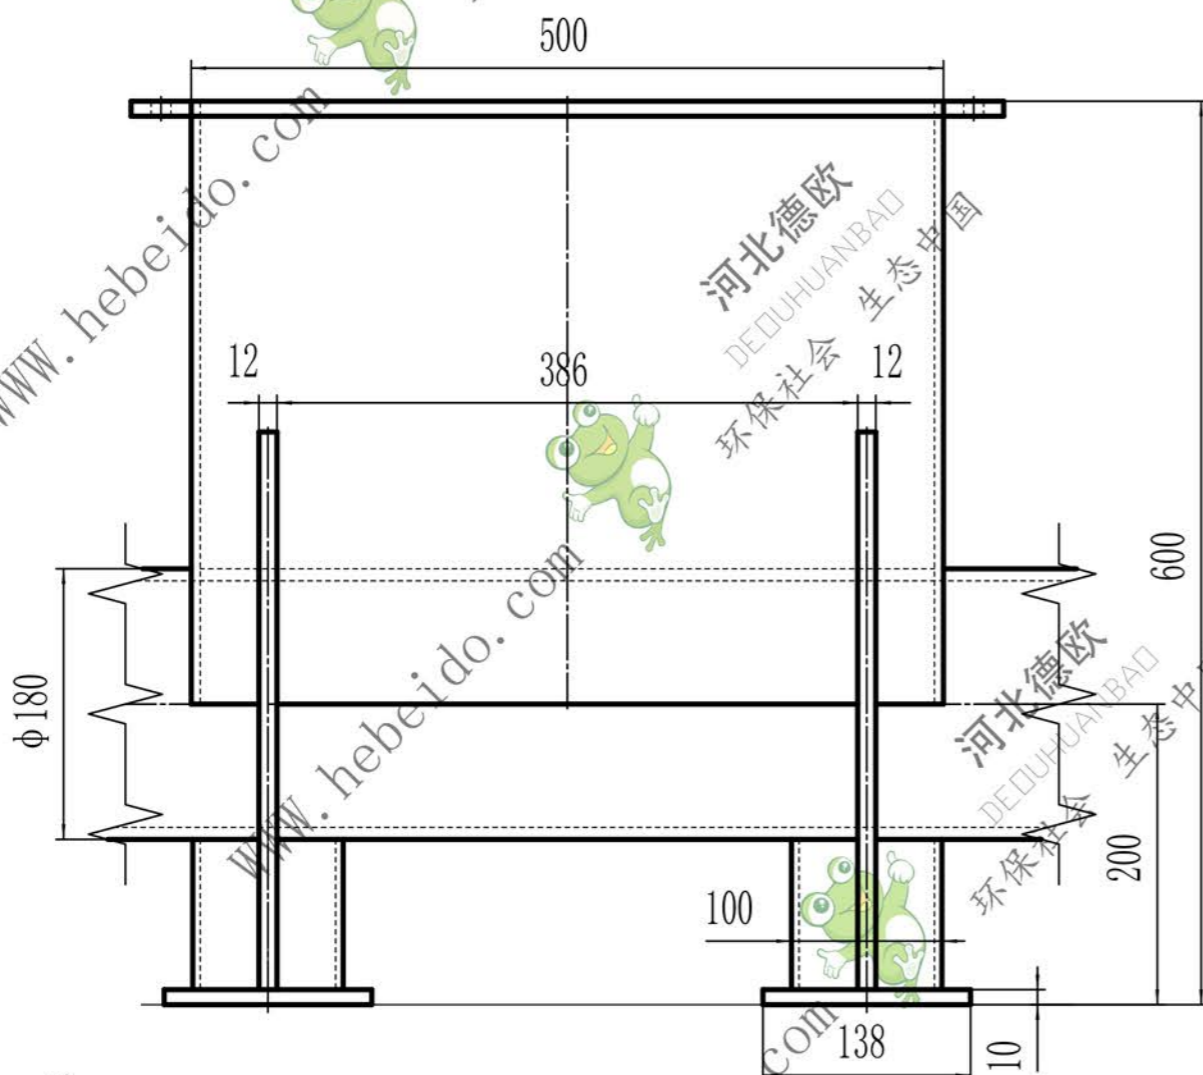

8I-09IND

标记	处数	更改文件号	签字	日期
设计	李连通			
审核	秦海波			
制图	刘飞			
		日期		

进料斗
组焊件

德欧环保 DEOUHUANBAO 环保社会 生态中国	
图样标记	重量 比例
	1:5
共 张	第 张
DN160-18	

件 (通)	用
件 登 记	
旧底图总号	
底图总号	
签字	
日期	
档案员	日期