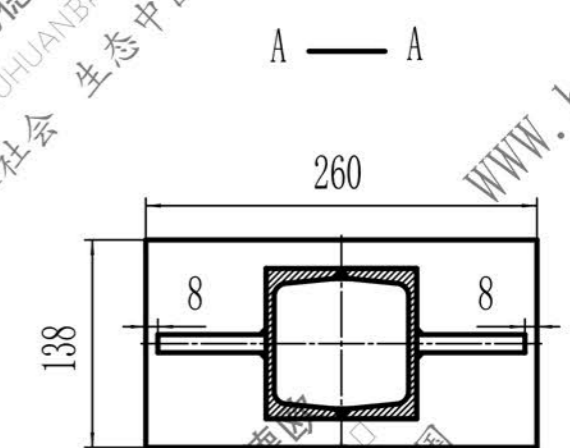

8I-09IND

标记	处数	更改文件号	签字	日期
设计	李连通			
审核	秦海波			
制图	刘飞			
		日期		

进料斗
组焊件

德欧环保 DEOUHUANBAO 环保社会 生态中国	
图样标记	重量 比例
	1:5
共 张	第 张
DN160-18	

件 (通)	用
件 登 记	
旧底图总号	
底图总号	
签字	
日期	
档案员	日期