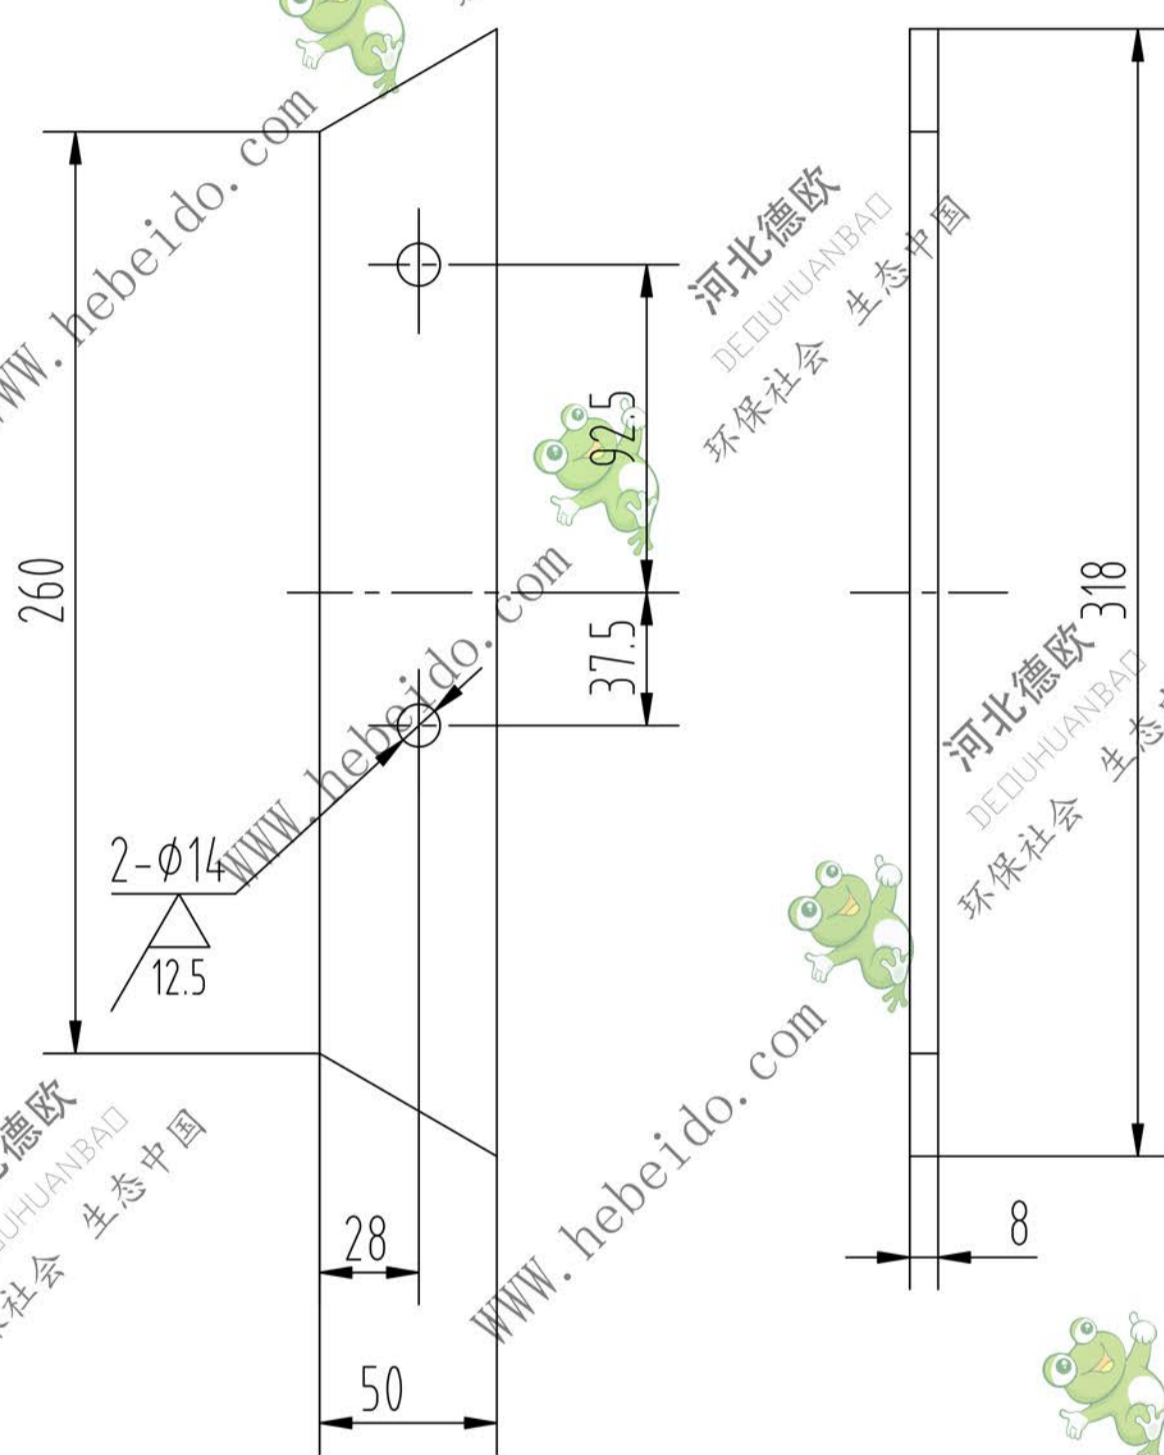

MS500-02-01-1

WWW.hebeido.com

河北德欧
DEDUHUANBAO
环保社会 生态中国

WWW.hebeido.com

WWW.hebeido.com

标记	处数	分区	更改文件号	签名	年月日				
设计	李连通		标准化			阶段标记	重量	比例	
审核	秦海波		批准				1.2	1:3	
工艺	刘飞		日期			共	张	第	张

MS500-02-01-1

Q235