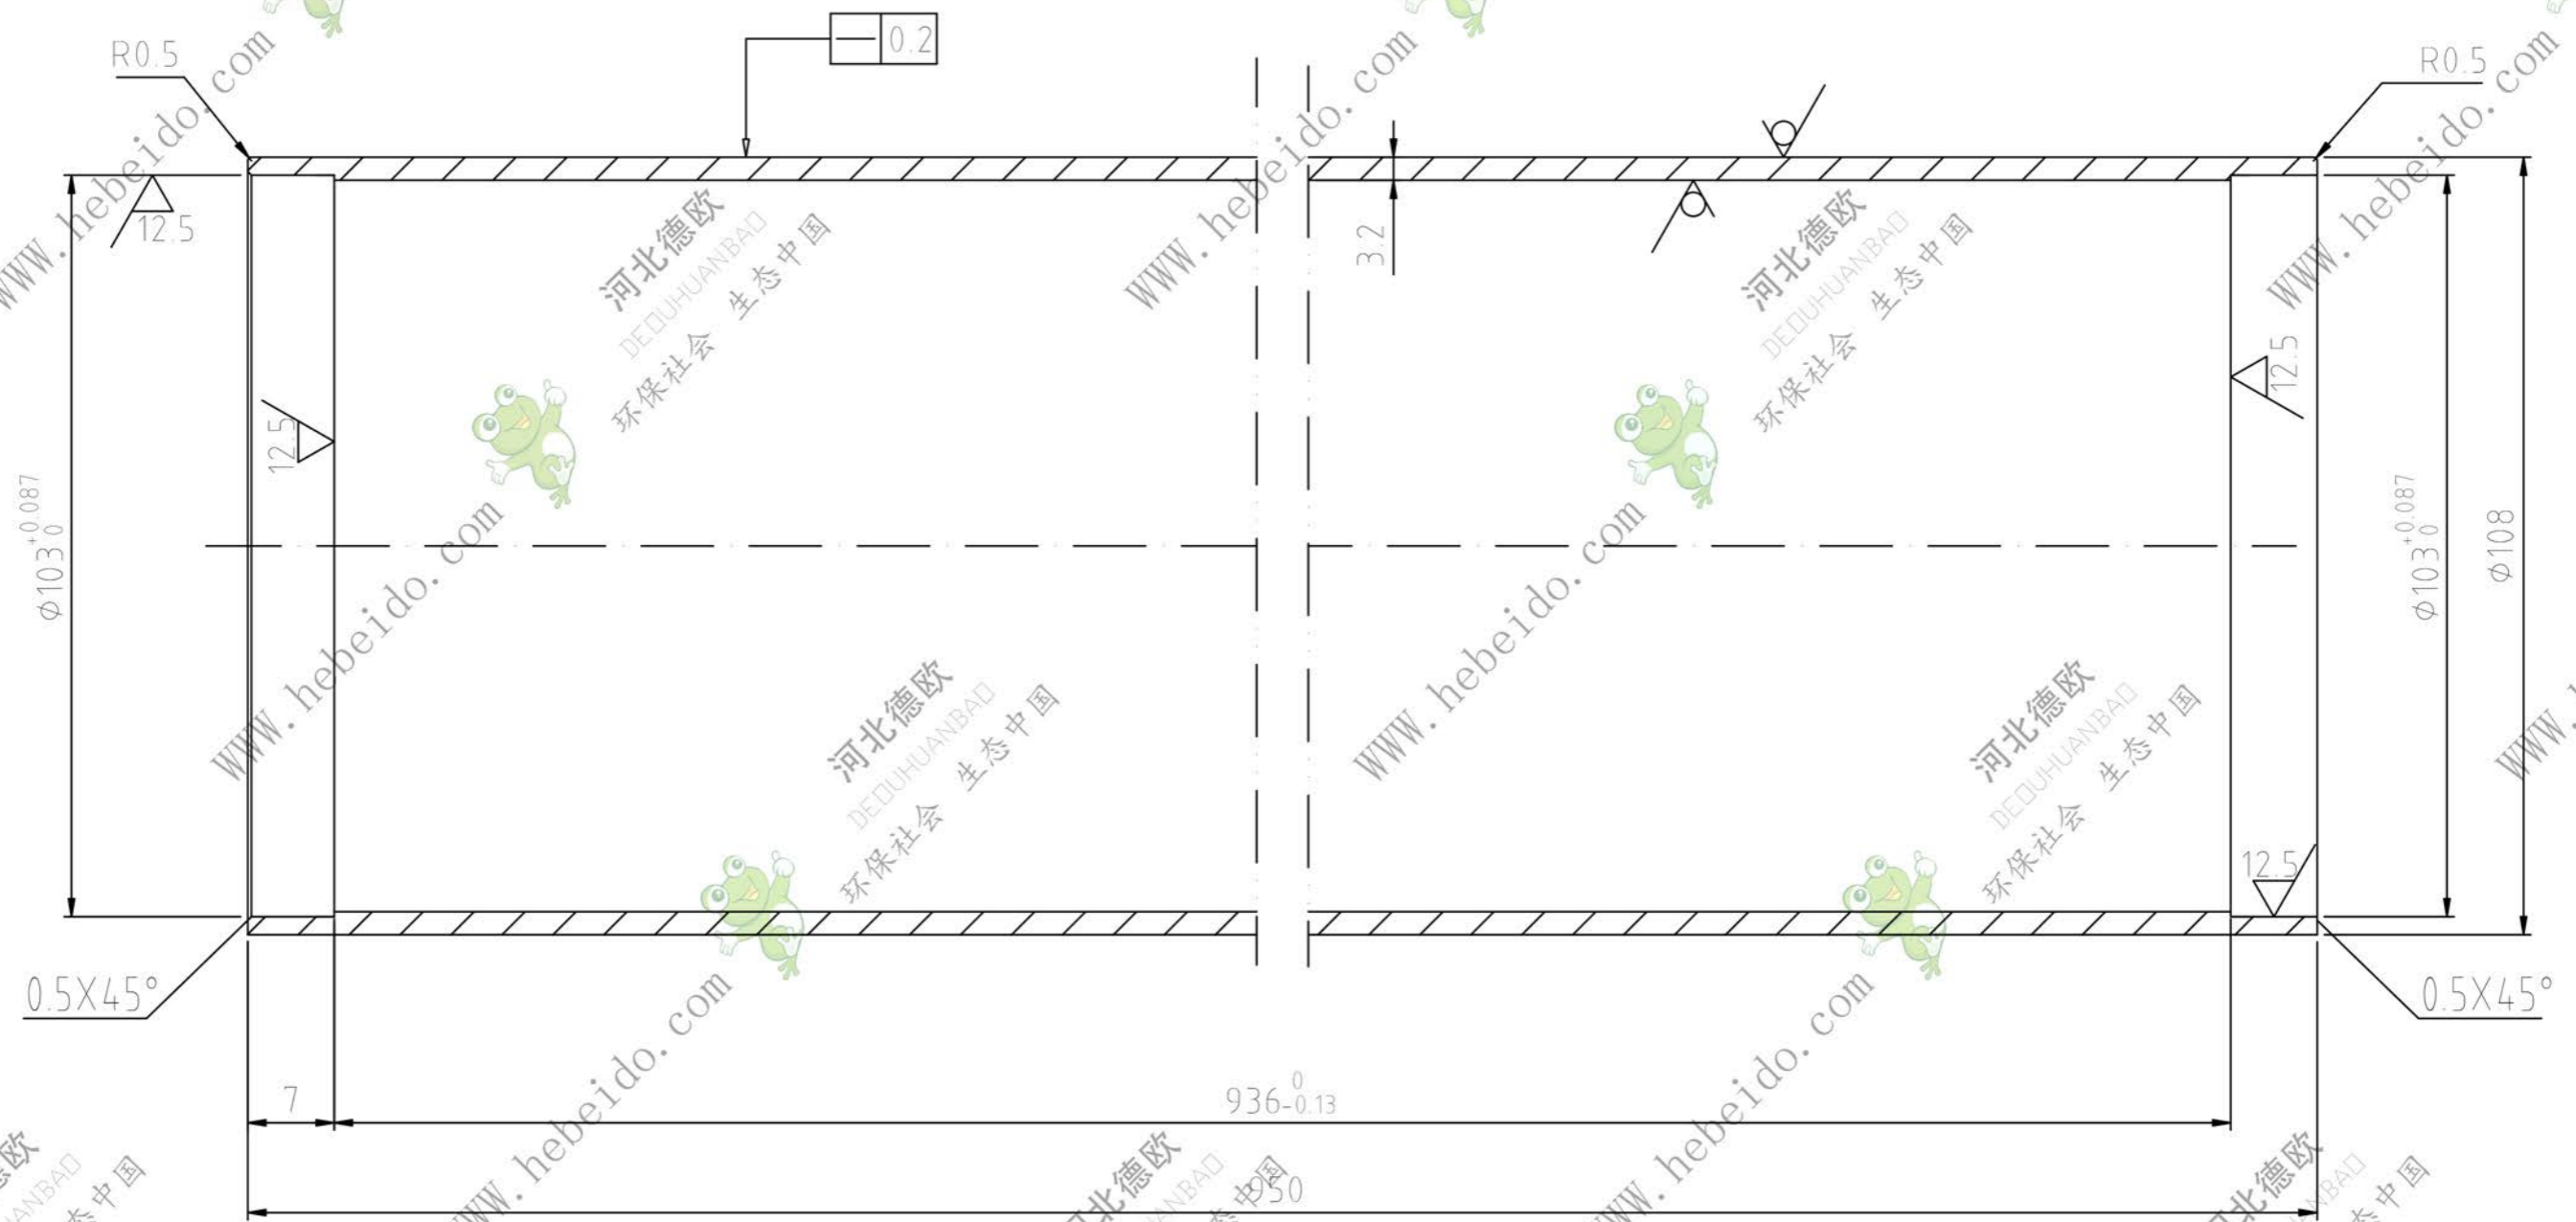

				磁盘号 8SJ0501-1		8SJ0501-1	
				轱皮		图纸标记 重量 比例	
						共 张 第 张	
设计 李连通 工艺				20		德欧环保	
制图 刘飞 标准化						环保社会 生态中国	
审校 秦海波 批准							
日期							